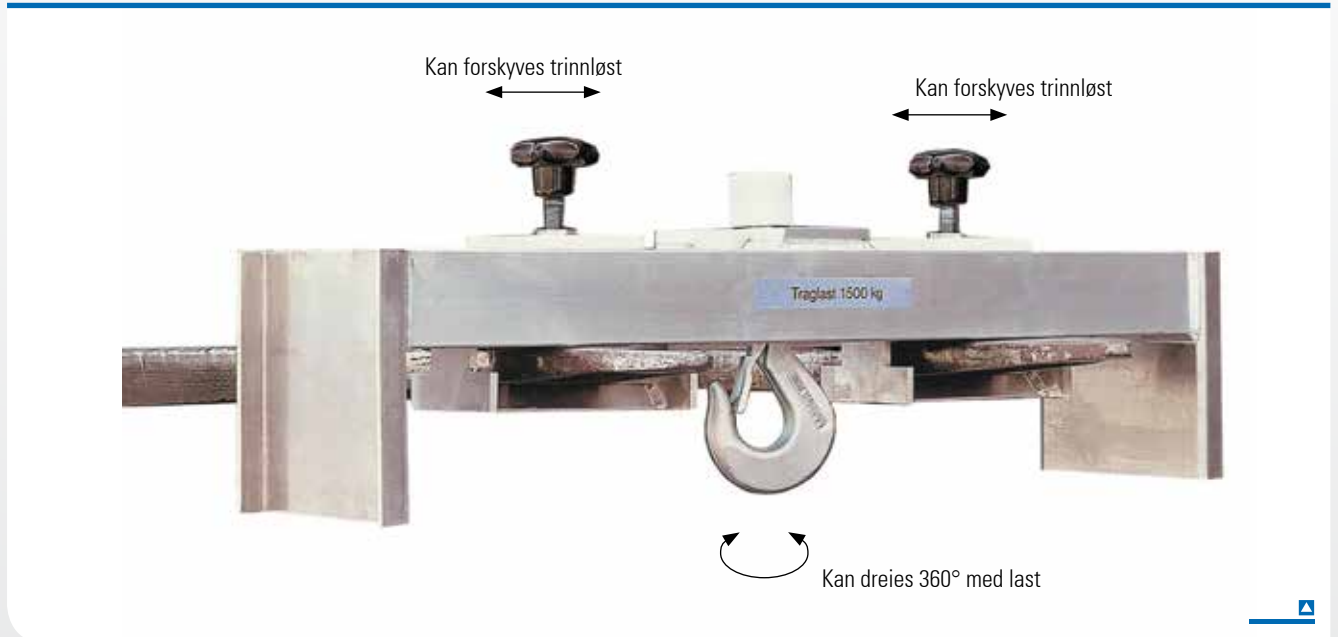

Gaffeltruck-tverrbjelke i aluminium

Gaffeltruck-tverrbjelke i aluminium med tang (ikke inkludert i leveransens omfang)

Beskrivelse

- Sikkerhetslastekroken (med aksiallager) kan dreies 360° med last.
- Trinnløst justerbar opptil en maks. gaffelprofil på 240 x 115 mm.
- Denne gaffeltruck-tverrbjelken i aluminium passer trinnløst på nesten alle gaffelarmer.

Tekniske data

Varenr.		51150	51300	51630
Bæreevne	kg	1500	3000	6 300
Maks. gaffelprofil	mm	240 x 115	240 x 115	240 x 115
Maks. utv. gaffelmål	mm	880	880	880
Samlet vekt	kg	30	30	70